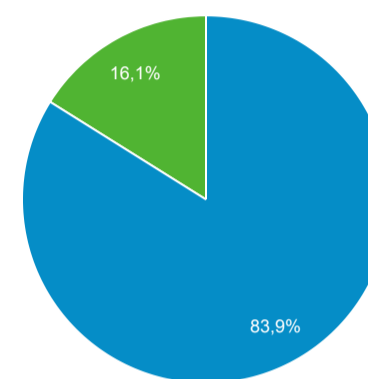

3 475

Návštěvy

9 720

Počet relací na uživatele

2,72

Zobrazení stránek

31 444

Počet stránek na 1 relaci

3,23

Prům. doba trvání relace

00:03:02

Míra okamžitého opuštění

60,97 %

New Visitor Returning Visitor

Jazyk

Jazyk	Uživatelé	Uživatelé v %
1. cs-cz	1 169	32,40 %
2. en-us	504	13,97 %
3. cs	464	12,86 %
4. en-us.utf-8	324	8,98 %
5. sk-sk	278	7,71 %
6. zh-cn	157	4,35 %
7. hu-hu	138	3,82 %
8. sk	136	3,77 %
9. ro-ro	104	2,88 %
10. de-de	89	2,47 %