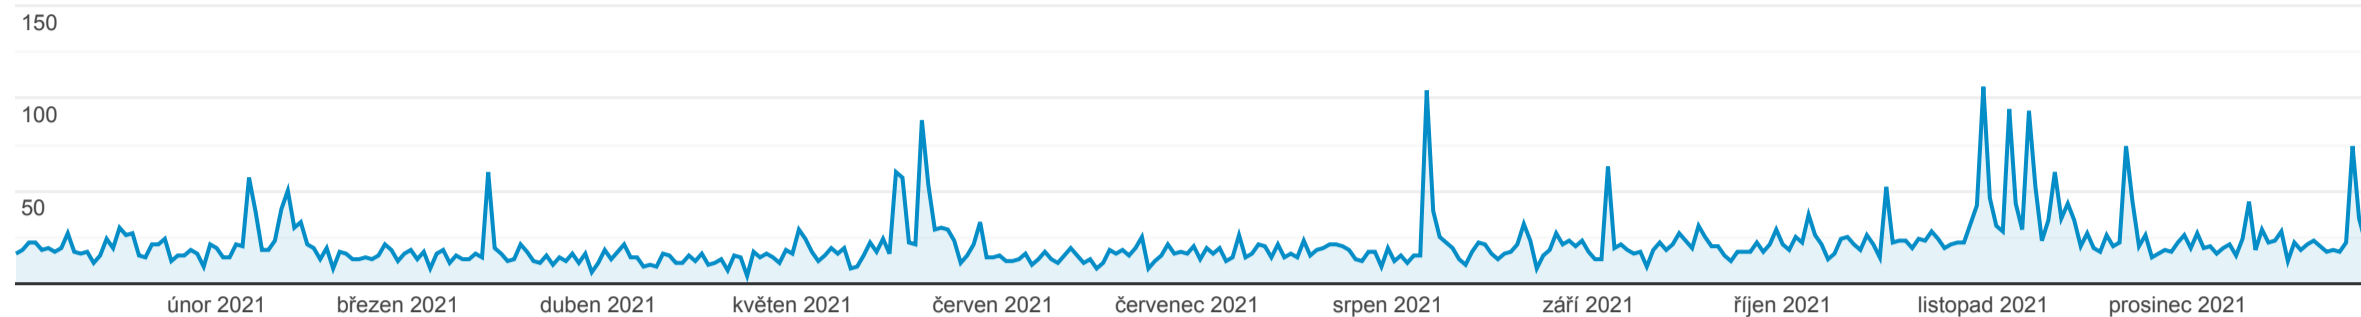

Přehled publika

1. 1. 2021 - 31. 12. 2021

Všichni uživatelé
 100,00 % Uživatelé

Přehled

Uživatelé

Uživatelé

3 580

Noví uživatelé

3 475

Návštěvy

9 720

Počet relací na uživatele

2,72

Zobrazení stránek

31 444

Počet stránek na 1 relaci

3,23

Prům. doba trvání relace

00:03:02

Míra okamžitého opuštění

60,97 %

New Visitor Returning Visitor

Jazyk

Jazyk	Uživatelé	Uživatelé v %
1. cs-cz	1 169	32,40 %
2. en-us	504	13,97 %
3. cs	464	12,86 %
4. en-us.utf-8	324	8,98 %
5. sk-sk	278	7,71 %
6. zh-cn	157	4,35 %
7. hu-hu	138	3,82 %
8. sk	136	3,77 %
9. ro-ro	104	2,88 %
10. de-de	89	2,47 %