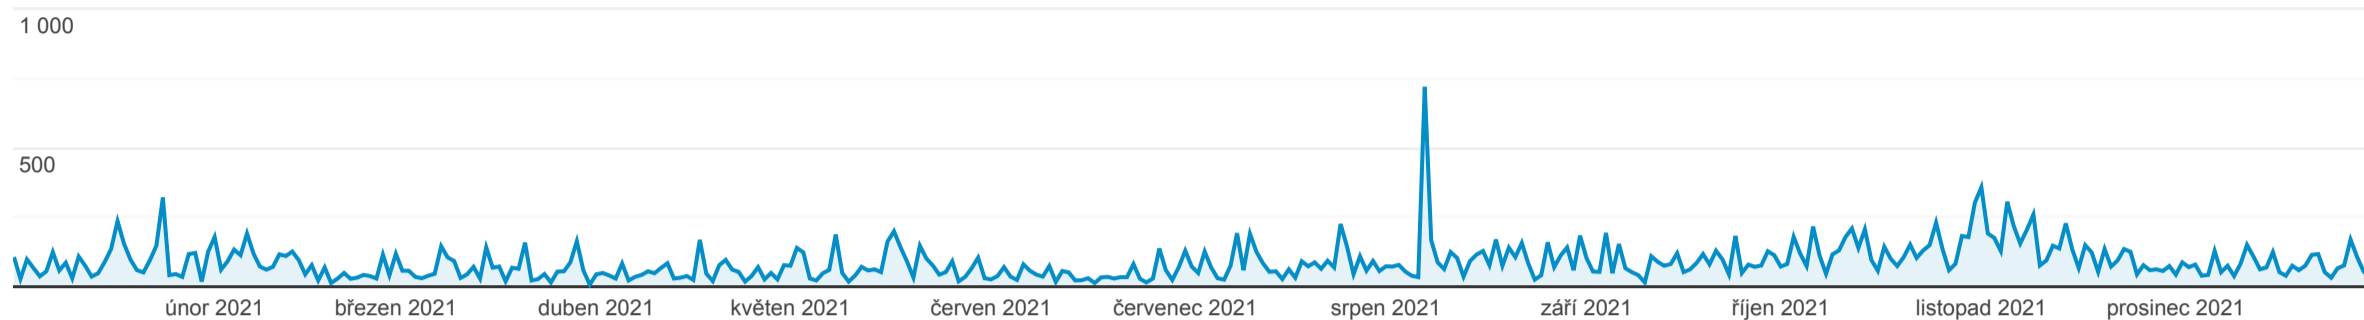

Stránky

Všichni uživatelé
100,00 % Zobrazení stránek

1. 1. 2021 - 31. 12. 2021

Průzkumník

Zobrazení stránek

Stránka	Zobrazení stránek ↓	Unikátní zobrazení stránek	Prům. doba na stránce	Vstupy	Míra okamžitého opuštění	Procento odchodů	Hodnota stránky
	31 444 Podíl z celku v %: 100,00 % (31 444)	20 511 Podíl z celku v %: 100,00 % (20 511)	00:01:21 Prům. pro výběr dat: 00:01:21 (0,00 %)	9 720 Podíl z celku v %: 100,00 % (9 720)	60,97 % Prům. pro výběr dat: 60,97 % (0,00 %)	30,91 % Prům. pro výběr dat: 30,91 % (0,00 %)	0,00 US\$ Podíl z celku v %: 0,00 % (0,00 US\$)
1. /	9 130 (29,04 %)	5 297 (25,83 %)	00:02:05	5 106 (52,53 %)	54,21 %	43,94 %	0,00 US\$ (0,00 %)
2. /o-klubu/clenove/	2 426 (7,72 %)	665 (3,24 %)	00:00:24	127 (1,31 %)	17,32 %	5,36 %	0,00 US\$ (0,00 %)
3. /fotogalerie-holubat-z-chovne-sezony-2020/	1 268 (4,03 %)	421 (2,05 %)	00:00:22	142 (1,46 %)	35,92 %	18,45 %	0,00 US\$ (0,00 %)
4. /kalendar-vystav-2021-2022/	769 (2,45 %)	631 (3,08 %)	00:01:20	536 (5,51 %)	82,09 %	71,26 %	0,00 US\$ (0,00 %)
5. /o-klubu/clenove/jaroslav-kohout/	694 (2,21 %)	496 (2,42 %)	00:01:49	69 (0,71 %)	50,72 %	20,61 %	0,00 US\$ (0,00 %)
6. /kontakt/	627 (1,99 %)	488 (2,38 %)	00:01:25	333 (3,43 %)	53,45 %	41,95 %	0,00 US\$ (0,00 %)
7. /o-klubu/clenove/ivan-stodola/	573 (1,82 %)	489 (2,38 %)	00:01:45	106 (1,09 %)	64,15 %	27,40 %	0,00 US\$ (0,00 %)
8. /o-klubu/clenove/radek-hampl/	531 (1,69 %)	472 (2,30 %)	00:01:36	17 (0,17 %)	58,82 %	19,21 %	0,00 US\$ (0,00 %)
9. /page/2/	502 (1,60 %)	175 (0,85 %)	00:00:50	64 (0,66 %)	17,19 %	13,15 %	0,00 US\$ (0,00 %)
10. /o-klubu/clenove/krejci-frantisek/	446 (1,42 %)	365 (1,78 %)	00:01:46	63 (0,65 %)	47,62 %	20,40 %	0,00 US\$ (0,00 %)
11. /o-klubu/clenove/ondrej-matous/	441 (1,40 %)	348 (1,70 %)	00:01:19	41 (0,42 %)	58,54 %	15,42 %	0,00 US\$ (0,00 %)
12. /o-klubu/clenove/milos-heger/	437 (1,39 %)	377 (1,84 %)	00:01:03	28 (0,29 %)	64,29 %	11,44 %	0,00 US\$ (0,00 %)
13. /rubrika/clanky/	357 (1,14 %)	236 (1,15 %)	00:00:55	34 (0,35 %)	47,06 %	16,53 %	0,00 US\$ (0,00 %)
14. /o-klubu/clenove/vlastislav-klimes/	348 (1,11 %)	301 (1,47 %)	00:01:22	29 (0,30 %)	79,31 %	17,24 %	0,00 US\$ (0,00 %)
15. /chov/vzornik-giant-homer/	345 (1,10 %)	276 (1,35 %)	00:02:57	192 (1,98 %)	59,90 %	55,65 %	0,00 US\$ (0,00 %)
16. /rady-chovatelum/prevence-a-vakcinace/	341 (1,08 %)	204 (0,99 %)	00:02:44	123 (1,27 %)	74,80 %	43,70 %	0,00 US\$ (0,00 %)
17. /o-klubu/clenove/karel-novosad/	332 (1,06 %)	280 (1,37 %)	00:01:47	35 (0,36 %)	45,71 %	18,07 %	0,00 US\$ (0,00 %)
18. /o-klubu/clenove/vaclav-svehla/	330 (1,05 %)	277 (1,35 %)	00:00:49	6 (0,06 %)	16,67 %	6,36 %	0,00 US\$ (0,00 %)
19. /o-klubu/clenove/vladimir-kuchynka/	316 (1,00 %)	265 (1,29 %)	00:01:25	16 (0,16 %)	56,25 %	19,94 %	0,00 US\$ (0,00 %)
20. /rubrika/osobnosti-chovu/	304 (0,97 %)	216 (1,05 %)	00:00:52	22 (0,23 %)	59,09 %	12,50 %	0,00 US\$ (0,00 %)
21. /chov/slechtitelsky-plan/	299 (0,95 %)	233 (1,14 %)	00:03:43	158 (1,63 %)	74,68 %	59,20 %	0,00 US\$ (0,00 %)
22. /rady-chovatelum/krmivo-a-napajeni/	288 (0,92 %)	256 (1,25 %)	00:04:39	172 (1,77 %)	90,12 %	67,01 %	0,00 US\$ (0,00 %)
23. /o-klubu/clenove/david-heinz/	274 (0,87 %)	219 (1,07 %)	00:01:02	2 (0,02 %)	50,00 %	8,39 %	0,00 US\$ (0,00 %)
24. /oznameni-vedeni-klubu-k-zahajeni-priprav-1-mezinarodni-vystavy-holubu-giant-homer/	233 (0,74 %)	175 (0,85 %)	00:01:54	101 (1,04 %)	82,18 %	52,36 %	0,00 US\$ (0,00 %)
25. /rubrika/nezarazene/	233 (0,74 %)	92 (0,45 %)	00:00:35	7 (0,07 %)	42,86 %	9,01 %	0,00 US\$ (0,00 %)
26. /ing-frantisek-leifr/	217 (0,69 %)	149 (0,73 %)	00:01:54	47 (0,48 %)	65,96 %	32,72 %	0,00 US\$ (0,00 %)
27. /o-klubu/clenove/ludek-pokorny/	209 (0,66 %)	173 (0,84 %)	00:00:59	10 (0,10 %)	60,00 %	16,27 %	0,00 US\$ (0,00 %)